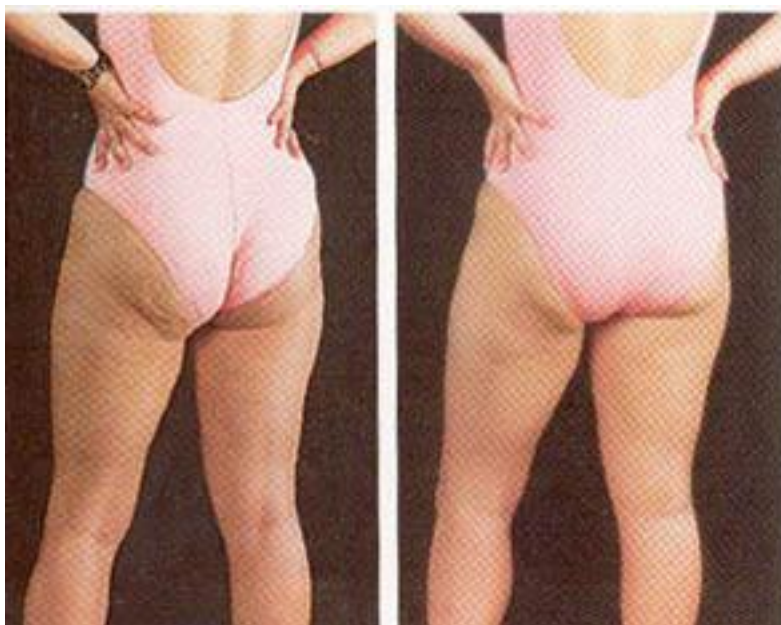

# KIT ANTI-CELLULITE

Dopo soli 70 giorni di uso del Kit Modellante Corpo , Sandra ha ottenuto una evidente riduzione ed un aspetto più tonico e levigato della pelle nei punti critici

I diagrammi illustrano i risultati di uno studio clinico.

I risultati dei partecipanti che hanno usato questi prodotti per 70 giorni mostrano una riduzione in centimetri della circonferenza delle cosce ed un parallelo aumento della elasticità della pelle

Circonferenza Cosce

Elasticità della Pelle