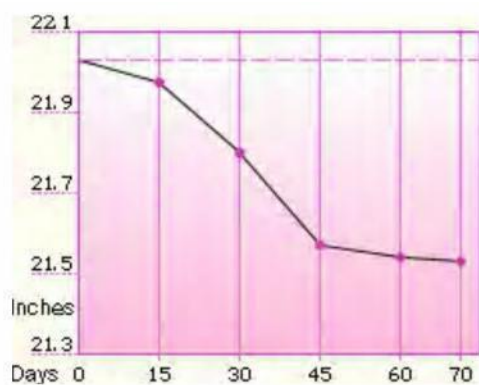

# KIT ANTI-CELLULITE

Dopo soli 70 giorni di uso del Kit Modellante Corpo , Sandra ha ottenuto una evidente riduzione ed un aspetto più tonico e levigato della pelle nei punti critici

I diagrammi illustrano i risultati di uno studio clinico.

I risultati dei partecipanti che hanno usato questi prodotti per 70 giorni mostrano una riduzione in centimetri della circonferenza delle cosce ed un parallelo aumento della elasticità della pelle

Circonferenza Cosce