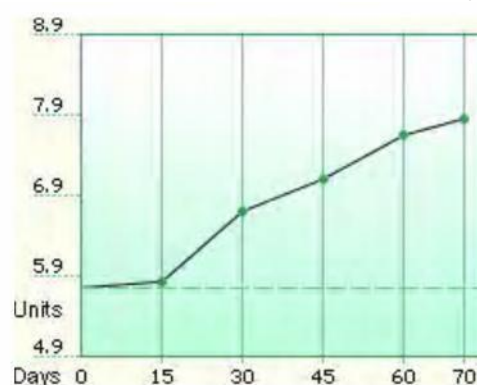

# KIT ANTI-CELLULITE

Dopo soli 70 giorni di uso del Kit Modellante Corpo , Sandra ha ottenuto una evidente riduzione ed un aspetto più tonico e levigato della pelle nei punti critici

I diagrammi illustrano i risultati di uno studio clinico.

I risultati dei partecipanti che hanno usato questi prodotti per 70 giorni mostrano una riduzione in centimetri della circonferenza delle cosce ed un parallelo aumento della elasticità della pelle

Circonferenza Cosce